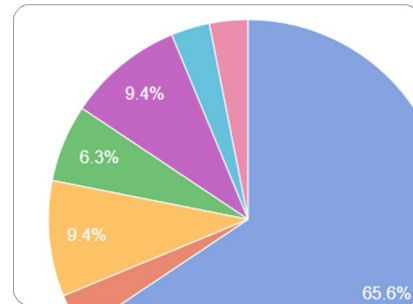

Inzicht in gebruik

Prijzen (excl. BTW)

Staffelkorting geldt binnen uw hele organisatie, dus Mr illi accounts van andere locaties tellen wij bij elkaar op.

Aantal	1	5	10	20	50	100	200	500	> 1K	Looptijd	Korting
	account	accounts	accounts	accounts	accounts	accounts	accounts	accounts	accounts	1 jaar	10%
Maandelijks	€ 75,-	€ 69,-	€ 59,-	€ 49,-	€ 45,-	€ 42,-	€ 39,-	€ 35,-	€ 30,-	2 jaar	15%
										5 jaar	30%

Goed om te weten

1. Maandelijks kosten bedragen per account.
2. Maandelijks abonnement is maandelijks opzegbaar.
3. Bij jaarlijkse betaling geldt er 10% korting, 2 jaar 15% korting en 5 jaar 30% korting.
4. Bovenstaande prijzen gelden per organisatie. Vraag de staffelkorting gerust bij ons na.

Contact

www.mrilli.nl
info@mrilli.nl
020-2479333
KvK: 83229809
BTW: NL862781127B01