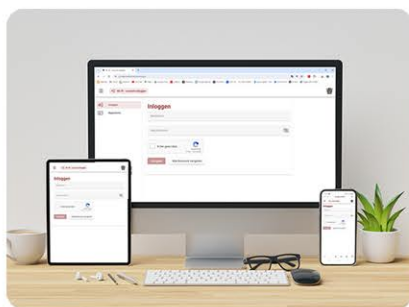

Mrilli

De Netflix voor ouderen

Onze service

Demo & installatie

zonder extra kosten

Personalisatie

via portaal: <https://mijn.mrilli.nl/>

Volledig aanbod