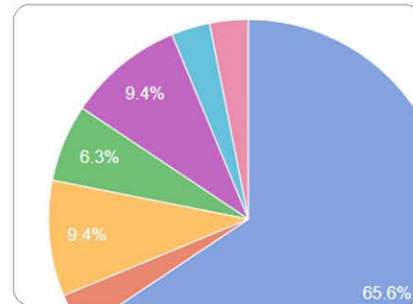

video's, muziek, spelletjes, ...

Implementatie begeleiding

Onderhoud & support

zonder voorrijkosten

Inzicht in gebruik

Prijzen (excl. BTW)

10% korting bij jaarlijkse betaling

Aantal abonnees	1 account	2 accounts	3 accounts	5 accounts	10 accounts	20 accounts	50 accounts	100 accounts
Maandelijkse kosten	€ 75,-	€ 69,-	€ 59,-	€ 49,-	€ 45,-	€ 42,-	€ 39,-	€ 35,-